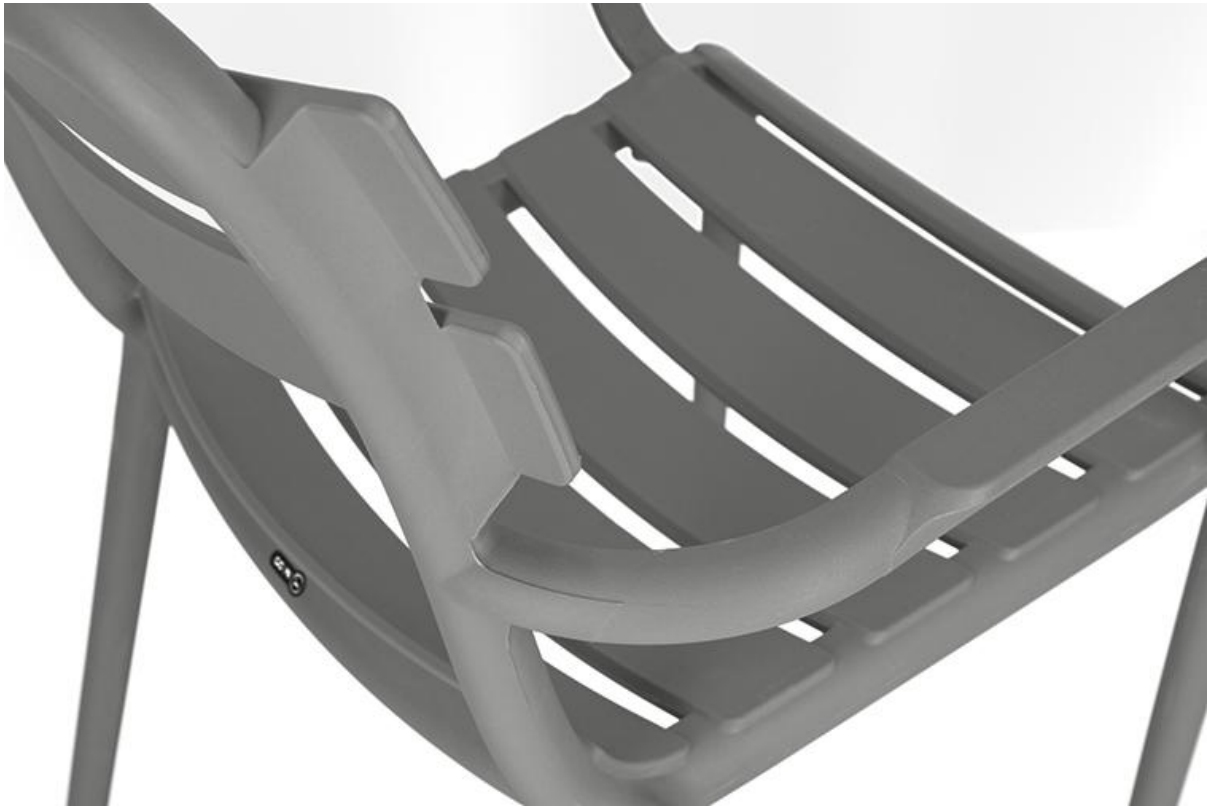

ARMLEHNSTUHL ESTELA

Gefertigt aus glasfaserverstärktem Polypropylen, überzeugt Estela mit ihrer Stabilität und Leichtigkeit – ideal für die Systemgastronomie. Die klassische Lattenoptik verleiht jedem Außenbereich zeitlose Eleganz. Erhältlich in zwei Farben und wahlweise als Stuhl oder Armlehner, bietet Estela maximale Flexibilität und Komfort. Perfekt für alle, die Qualität und Stil vereinen möchten.

93,00 CHF

ARMLEHNSTUHL ESTELA

Deine gewählte Variante

Produktdetails

Artikelnummer:	10286M
Modell:	Estela
Produktart:	Armlehnstuhl
Gestellmaterial:	glasfaserverstärktes Polypropylen
Gestellfarbe:	taupe
Sitzmaterial:	glasfaserverstärktes Polypropylen
Sitzfarbe:	taupe
Montagestatus:	komplett montiert

Technische Daten

Artikelnummer:	10286M
Modell:	Estela
Produktart:	Armlehnstuhl
Einsatzbereich:	Outdoor
Höhe:	83.5 cm
Sitzhöhe:	46 cm
Breite:	56 cm
Tiefe:	58 cm
Sitztiefe:	43.5 cm
Armlehnenhöhe:	66 cm
Gewicht:	5.5 kg
Stapelbar:	ja
Stapelmenge:	7

ARMLEHNSTUHL ESTELA

ARMLEHNSTUHL ESTELA