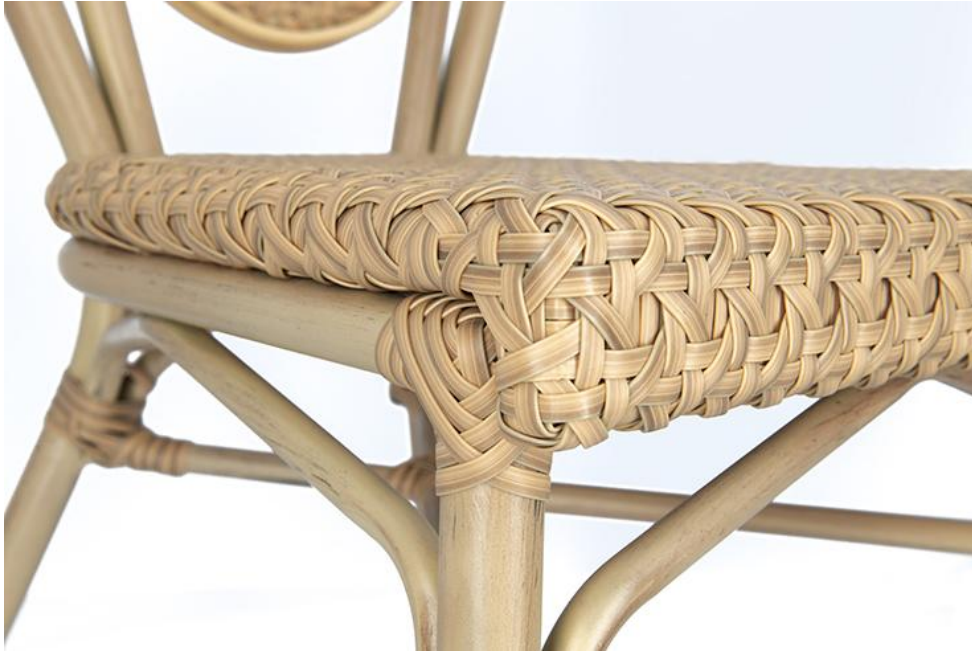

STUHL MARCO

Das stapelbare Modell Marco liefert Pariser Brasserie-Flair auf den ersten Blick – mit seiner charakteristischen Form und der stimmigen Farbgebung wirkt er sofort wie ein echtes Café-Statement im Objektbereich. Für den professionellen Einsatz überzeugt er mit starker Preis-Leistung und Materialien, die draußen wie drinnen zuverlässig funktionieren: Aluminium in Rattanoptik trifft auf handgeflochtenes Nylongeflecht. Das Geflecht saugt sich nicht voll, trocknet schnell und bleibt dabei angenehm pflegeleicht. UV-beständige, wetterfeste Komponenten sorgen dafür, dass Marco auch bei Sonne, Regen und hoher Frequentierung dauerhaft gut aussieht. Ob als Stuhl mit oder ohne Armlehnen, 2-Sitzer-Bank in Esstischhöhe, Sessel oder 2-Sitzer-Element in Loungehöhe – Marco passt sich Deinem Konzept flexibel an. Und weil alle Versionen stapelbar sind, bleibt das Handling genauso entspannt wie der Look.

- Pariser Flair: Brasserie-Look, der Gäste anzieht und länger sitzen lässt
- Weniger Aufwand: Wetterfest, UV-beständig und schnell trocknend – draußen unkompliziert
- Schneller umstellen: Alle Varianten stapelbar – Lagerung und Handling sparen Zeit und Fläche

111,00 CHF

STUHL MARCO

Deine gewählte Variante

Produktdetails

Artikelnummer:	10286C
Modell:	Marco
Produktart:	Stuhl
Gestellmaterial:	Aluminium
Gestellfarbe:	pulverbeschichtet in heller Bambusoptik
Sitzmaterial:	Polyethylenkordel gedreht
Sitzfarbe:	natur
Montagestatus:	komplett montiert

Technische Daten

Artikelnummer:	10286C
Modell:	Marco
Produktart:	Stuhl
Einsatzbereich:	Outdoor
Höhe:	90 cm
Sitzhöhe:	46 cm
Breite:	45 cm
Sitzbreite:	43.5 cm
Tiefe:	58 cm
Sitztiefe:	43 cm
Gewicht:	3.8 kg
Stapelbar:	ja
Stapelmenge:	7