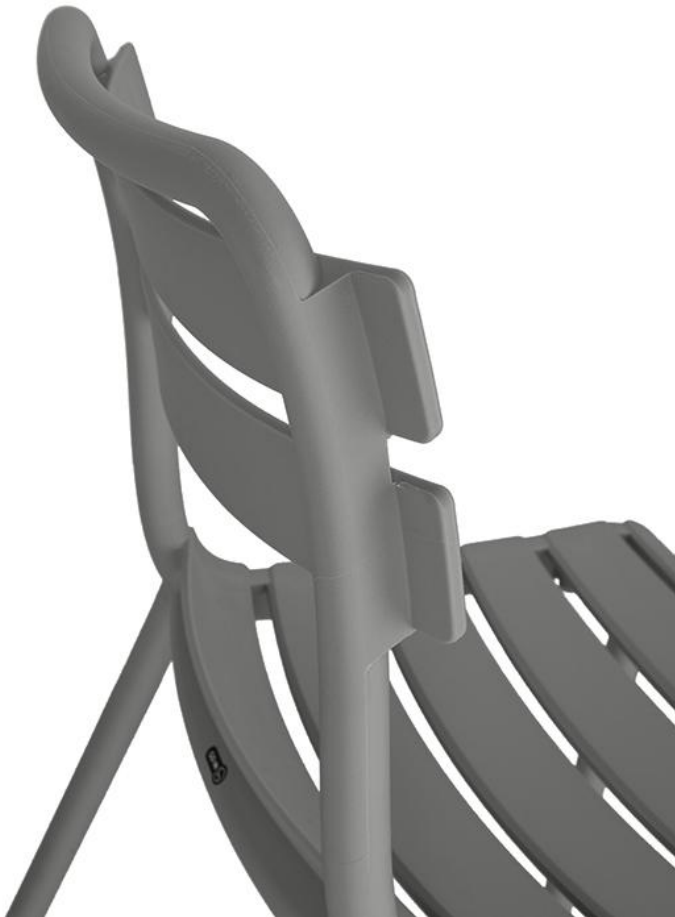

STUHL ESTELA

Gefertigt aus glasfaserverstärktem Polypropylen, überzeugt Estela mit ihrer Stabilität und Leichtigkeit – ideal für die Systemgastronomie. Die klassische Lattenoptik verleiht jedem Außenbereich zeitlose Eleganz. Erhältlich in zwei Farben und wahlweise als Stuhl oder Armlehner, bietet Estela maximale Flexibilität und Komfort. Perfekt für alle, die Qualität und Stil vereinen möchten.

86,00 CHF

STUHL ESTELA

Deine gewählte Variante

Produktdetails

Artikelnummer:	10285D
Modell:	Estela
Produktart:	Stuhl
Gestellmaterial:	glasfaserverstärktes Polypropylen
Gestellfarbe:	anthrazit
Sitzmaterial:	glasfaserverstärktes Polypropylen
Sitzfarbe:	anthrazit
Montagestatus:	komplett montiert

Technische Daten

Artikelnummer:	10285D
Modell:	Estela
Produktart:	Stuhl
Einsatzbereich:	Outdoor
Höhe:	83.5 cm
Sitzhöhe:	46 cm
Breite:	50 cm
Tiefe:	58 cm
Sitztiefe:	43.5 cm
Gewicht:	4.6 kg
Stapelbar:	ja
Stapelmenge:	7

STUHL ESTELA

STUHL ESTELA