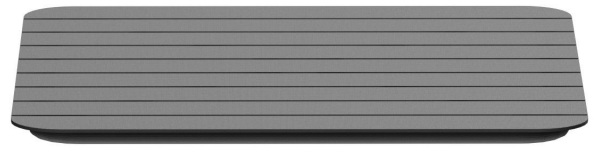

ZUBEHÖR TISCHPLATTE