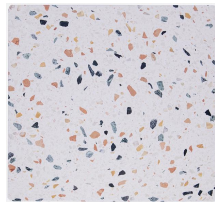

ZUBEHÖR TISCHPLATTE