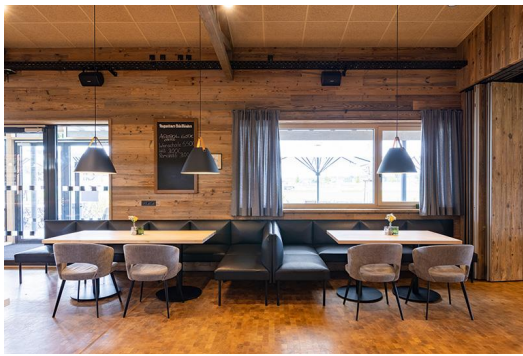

ELEMENT 60 CM TUYA B