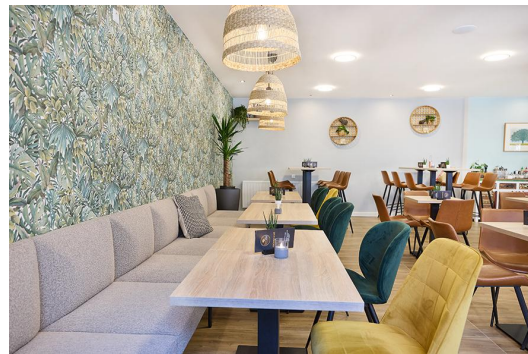

ELEMENT 120 CM TUYA B