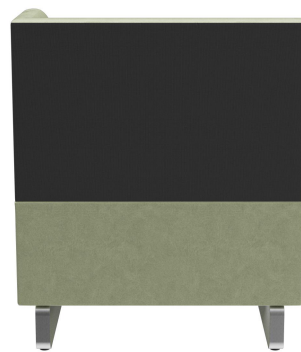

ABSCHLUSSELEMENT RECHTS D-LINE