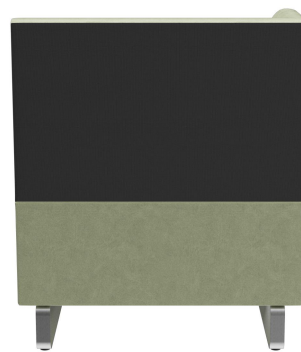

ABSCHLUSSELEMENT LINKS **D-LINE**

Vielfältig einsetzbar und platzsparend besteht das und Topseller-Banksystem D-Line aus verschiedenen Eckelementen und jeweiligen Abschlusselementen sowie geraden Hauptelementen in den Längen 60 Zentimeter und 120 Zentimeter. Die Eckelemente sind mit einem Stahlhaken untereinander verkettbar. Das tragende Gerüst des Korpus ist aus formgefrästen Multiplex-Platten gefertigt. Sitz und Rücken sind mit einem hochwertigen Schaum ausgestattet, der ein bequemes Sitzgefühl ermöglicht. Zur Verfügung steht eine große Auswahl an Material- und Farbvarianten sowie Fußvarianten aus gebürstetem Edelstahl in silber, schwarz oder Buchenholz im Farbton Nussbaum gebeizt, welche das modulare Banksystem abrunden. Bei den wand-stehenden Varianten ist der Rücken mit Vlies bezogen. Personalisiere Dein D-Line Banksystem: jetzt auch als elektrifizierte Variante erhältlich. Optisch dezent und dennoch gut zugänglich, mit den integrierten Steckdosen und USB-Anschlüssen können Gäste ganz einfach ihre Handys und Laptops aufladen. Unser Verkaufsteam berät Sie gerne!

617,00 CHF

ABSCHLUSSELEMENT LINKS D-LINE

Deine gewählte Variante

Produktdetails

Artikelnummer:	1027Q1
Modell:	D-Line
Produktart:	Abschlusselement links
Sitzmaterial:	Stoff Cosyshine
Sitzfarbe:	grün-grau
Bodengleiter:	Kunststoff inklusive
Montagestatus:	nicht montiert
Produziert in Deutschland oder Europa:	ja

Technische Daten

Artikelnummer:	1027Q1
Modell:	D-Line
Produktart:	Abschlusselement links
Einsatzbereich:	Indoor
Höhe:	96 cm
Sitzhöhe:	47 cm
Breite:	80 cm
Tiefe:	60 cm
Sitztiefe:	45 cm
Gewicht:	44.9 kg

ABSCHLUSSELEMENT LINKS D-LINE