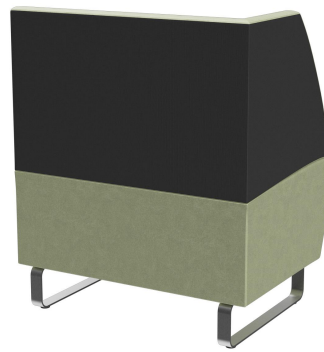

ABSCHLUSSELEMENT LINKS **D-LINE**

Vielfältig einsetzbar und platzsparend besteht das und Topseller-Banksystem D-Line aus verschiedenen Eckelementen und jeweiligen Abschlusselementen sowie geraden Hauptelementen in den Längen 60 Zentimeter und 120 Zentimeter. Die Eckelemente sind mit einem Stahlhaken untereinander verkettbar. Das tragende Gerüst des Korpus ist aus formgefrästen Multiplex-Platten gefertigt. Sitz und Rücken sind mit einem hochwertigen Schaum ausgestattet, der ein bequemes Sitzgefühl ermöglicht. Zur Verfügung steht eine große Auswahl an Material- und Farbvarianten sowie Fußvarianten aus gebürstetem Edelstahl in silber, schwarz oder Buchenholz im Farbton Nussbaum gebeizt, welche das modulare Banksystem abrunden. Bei den wand-stehenden Varianten ist der Rücken mit Vlies bezogen. Personalisiere Dein D-Line Banksystem: jetzt auch als elektrifizierte Variante erhältlich. Optisch dezent und dennoch gut zugänglich, mit den integrierten Steckdosen und USB-Anschlüssen können Gäste ganz einfach ihre Handys und Laptops aufladen. Unser Verkaufsteam berät Sie gerne!

617,00 CHF

ABSCHLUSSELEMENT LINKS D-LINE

Deine gewählte Variante

Produktdetails

Artikelnummer:	1027Q1
Modell:	D-Line
Produktart:	Abschlusselement links
Sitzmaterial:	Stoff Cosyshine
Sitzfarbe:	grün-grau
Bodengleiter:	Kunststoff inklusive
Montagestatus:	nicht montiert
Produziert in Deutschland oder Europa:	ja

Technische Daten

Artikelnummer:	1027Q1
Modell:	D-Line
Produktart:	Abschlusselement links
Einsatzbereich:	Indoor
Höhe:	96 cm
Sitzhöhe:	47 cm
Breite:	80 cm
Tiefe:	60 cm
Sitztiefe:	45 cm
Gewicht:	44.9 kg

ABSCHLUSSELEMENT LINKS D-LINE