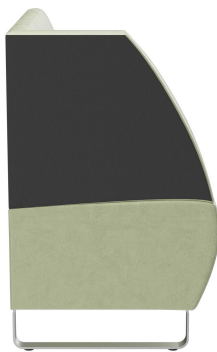

ABSCHLUSSELEMENT LINKS **D-LINE**

Vielfältig einsetzbar und platzsparend besteht das und Topseller-Banksystem D-Line aus verschiedenen Eckelementen und jeweiligen Abschlusselementen sowie geraden Hauptelementen in den Längen 60 Zentimeter und 120 Zentimeter. Die Eckelemente sind mit einem Stahlhaken untereinander verkettbar. Das tragende Gerüst des Korpus ist aus formgefrästen Multiplex-Platten gefertigt. Sitz und Rücken sind mit einem hochwertigen Schaum ausgestattet, der ein bequemes Sitzgefühl ermöglicht. Zur Verfügung steht eine große Auswahl an Material- und Farbvarianten sowie Fußvarianten aus gebürstetem Edelstahl in silber, schwarz oder Buchenholz im Farbton Nussbaum gebeizt, welche das modulare Banksystem abrunden. Bei den wand-stehenden Varianten ist der Rücken mit Vlies bezogen. Personalisiere Dein D-Line Banksystem: jetzt auch als elektrifizierte Variante erhältlich. Optisch dezent und dennoch gut zugänglich, mit den integrierten Steckdosen und USB-Anschlüssen können Gäste ganz einfach ihre Handys und Laptops aufladen. Unser Verkaufsteam berät Sie gerne!

617,00 CHF

ABSCHLUSSELEMENT LINKS D-LINE

Deine gewählte Variante

Produktdetails

Artikelnummer:	1027Q1
Modell:	D-Line
Produktart:	Abschlusselement links
Sitzmaterial:	Stoff Cosyshine
Sitzfarbe:	grün-grau
Bodengleiter:	Kunststoff inklusive
Montagestatus:	nicht montiert
Produziert in Deutschland oder Europa:	ja

Technische Daten

Artikelnummer:	1027Q1
Modell:	D-Line
Produktart:	Abschlusselement links
Einsatzbereich:	Indoor
Höhe:	96 cm
Sitzhöhe:	47 cm
Breite:	80 cm
Tiefe:	60 cm
Sitztiefe:	45 cm
Gewicht:	44.9 kg

ABSCHLUSSELEMENT LINKS D-LINE