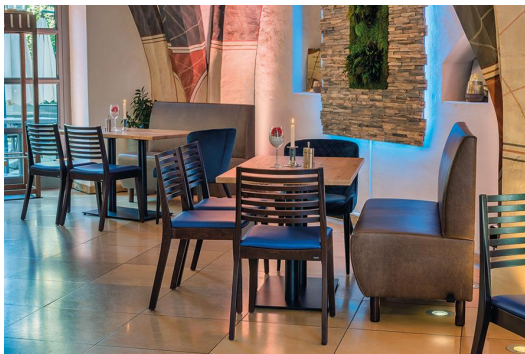

EINZELELEMENT 120 CM **D-LINE**

Vielfältig einsetzbar und platzsparend besteht das und Topseller-Banksystem D-Line aus verschiedenen Eckelementen und jeweiligen Abschlusselementen sowie geraden Hauptelementen in den Längen 60 Zentimeter und 120 Zentimeter. Die Eckelemente sind mit einem Stahlhaken untereinander verkettbar. Das tragende Gerüst des Korpus ist aus formgefrästen Multiplex-Platten gefertigt. Sitz und Rücken sind mit einem hochwertigen Schaum ausgestattet, der ein bequemes Sitzgefühl ermöglicht. Zur Verfügung steht eine große Auswahl an Material- und Farbvarianten sowie Fußvarianten aus gebürstetem Edelstahl in silber, schwarz oder Buchenholz im Farbton Nussbaum gebeizt, welche das modulare Banksystem abrunden. Bei den wand-stehenden Varianten ist der Rücken mit Vlies bezogen. Personalisiere Dein D-Line Banksystem: jetzt auch als elektrifizierte Variante erhältlich. Optisch dezent und dennoch gut zugänglich, mit den integrierten Steckdosen und USB-Anschlüssen können Gäste ganz einfach ihre Handys und Laptops aufladen. Unser Verkaufsteam berät Sie gerne!

599,00 CHF

EINZELELEMENT 120 CM D-LINE

Deine gewählte Variante

Produktdetails

Artikelnummer:	1027Q0
Modell:	D-Line
Produktart:	Einzelement 120 cm
Sitzmaterial:	Stoff Kolambia
Sitzfarbe:	grau-braun
Bodengleiter:	Kunststoff inklusive
Montagestatus:	nicht montiert
Produziert in Deutschland oder Europa:	ja

Technische Daten

Artikelnummer:	1027Q0
Modell:	D-Line
Produktart:	Einzelement 120 cm
Einsatzbereich:	Indoor
Höhe:	96 cm
Sitzhöhe:	47 cm
Breite:	120 cm
Tiefe:	60 cm
Sitztiefe:	45 cm
Gewicht:	42.9 kg

EINZELEMENT 120 CM D-LINE