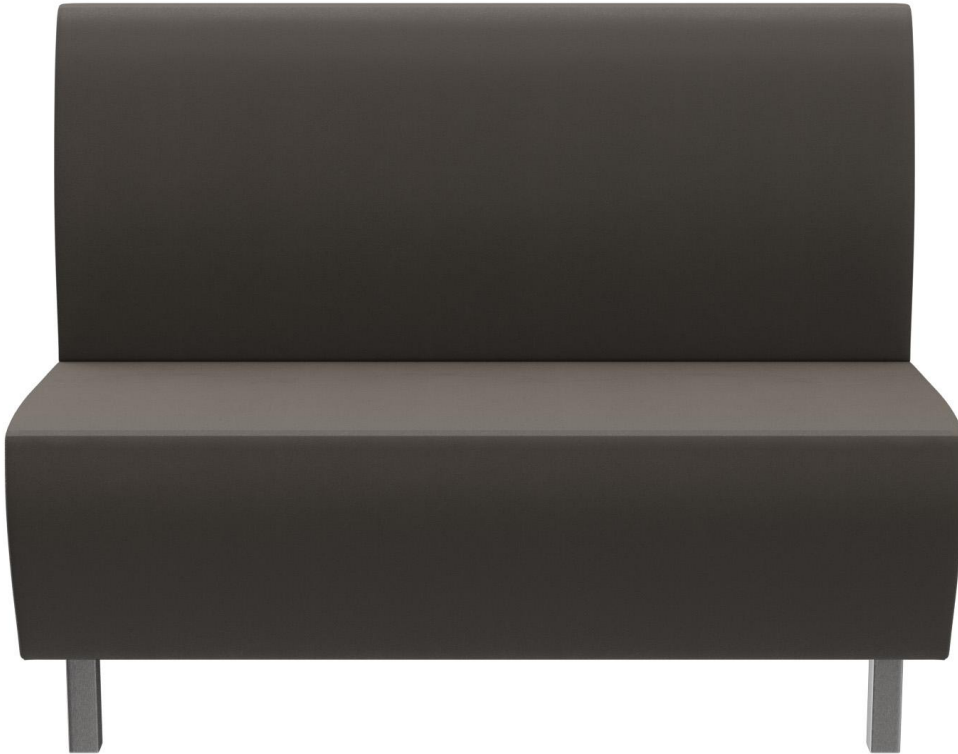

EINZELELEMENT 120 CM **D-LINE**

Vielfältig einsetzbar und platzsparend besteht das und Topseller-Banksystem D-Line aus verschiedenen Eckelementen und jeweiligen Abschlusselementen sowie geraden Hauptelementen in den Längen 60 Zentimeter und 120 Zentimeter. Die Eckelemente sind mit einem Stahlhaken untereinander verkettbar. Das tragende Gerüst des Korpus ist aus formgefrästen Multiplex-Platten gefertigt. Sitz und Rücken sind mit einem hochwertigen Schaum ausgestattet, der ein bequemes Sitzgefühl ermöglicht. Zur Verfügung steht eine große Auswahl an Material- und Farbvarianten sowie Fußvarianten aus gebürstetem Edelstahl in silber, schwarz oder Buchenholz im Farbton Nussbaum gebeizt, welche das modulare Banksystem abrunden. Bei den wand-stehenden Varianten ist der Rücken mit Vlies bezogen. Personalisiere Dein D-Line Banksystem: jetzt auch als elektrifizierte Variante erhältlich. Optisch dezent und dennoch gut zugänglich, mit den integrierten Steckdosen und USB-Anschlüssen können Gäste ganz einfach ihre Handys und Laptops aufladen. Unser Verkaufsteam berät Sie gerne!

599,00 CHF

EINZELELEMENT 120 CM D-LINE

Deine gewählte Variante

Produktdetails

Artikelnummer:	1027Q0
Modell:	D-Line
Produktart:	Einzelement 120 cm
Sitzmaterial:	Stoff Kolambia
Sitzfarbe:	grau-braun
Bodengleiter:	Kunststoff inklusive
Montagestatus:	nicht montiert
Produziert in Deutschland oder Europa:	ja

Technische Daten

Artikelnummer:	1027Q0
Modell:	D-Line
Produktart:	Einzelement 120 cm
Einsatzbereich:	Indoor
Höhe:	96 cm
Sitzhöhe:	47 cm
Breite:	120 cm
Tiefe:	60 cm
Sitztiefe:	45 cm
Gewicht:	42.9 kg

EINZELEMENT 120 CM D-LINE

EINZELELEMENT 120 CM D-LINE