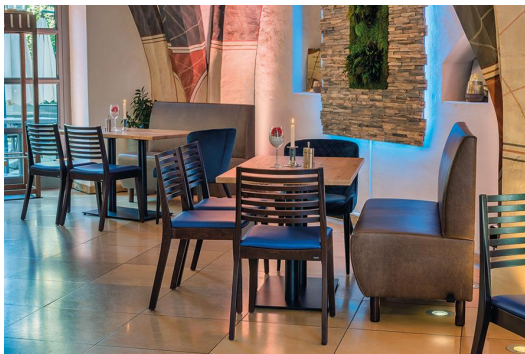

EINZELELEMENT 120 CM **D-LINE**

Vielfältig einsetzbar und platzsparend besteht das und Topseller-Banksystem D-Line aus verschiedenen Eckelementen und jeweiligen Abschlusselementen sowie geraden Hauptelementen in den Längen 60 Zentimeter und 120 Zentimeter. Die Eckelemente sind mit einem Stahlhaken untereinander verkettbar. Das tragende Gerüst des Korpus ist aus formgefrästen Multiplex-Platten gefertigt. Sitz und Rücken sind mit einem hochwertigen Schaum ausgestattet, der ein bequemes Sitzgefühl ermöglicht. Zur Verfügung steht eine große Auswahl an Material- und Farbvarianten sowie Fußvarianten aus gebürstetem Edelstahl in silber, schwarz oder Buchenholz im Farbton Nussbaum gebeizt, welche das modulare Banksystem abrunden. Bei den wand-stehenden Varianten ist der Rücken mit Vlies bezogen. Personalisiere Dein D-Line Banksystem: jetzt auch als elektrifizierte Variante erhältlich. Optisch dezent und dennoch gut zugänglich, mit den integrierten Steckdosen und USB-Anschlüssen können Gäste ganz einfach ihre Handys und Laptops aufladen. Unser Verkaufsteam berät Sie gerne!

581,00 CHF

EINZELELEMENT 120 CM D-LINE

Deine gewählte Variante

Produktdetails

Artikelnummer:	1027PZ
Modell:	D-Line
Produktart:	Einzelement 120 cm
Sitzmaterial:	Stoff Envira
Sitzfarbe:	beige
Bodengleiter:	Kunststoff inklusive
Montagestatus:	nicht montiert
Produziert in Deutschland oder Europa:	ja

Technische Daten

Artikelnummer:	1027PZ
Modell:	D-Line
Produktart:	Einzelement 120 cm
Einsatzbereich:	Indoor
Höhe:	96 cm
Sitzhöhe:	47 cm
Breite:	120 cm
Tiefe:	60 cm
Sitztiefe:	45 cm
Gewicht:	42.8 kg

EINZELEMENT 120 CM D-LINE