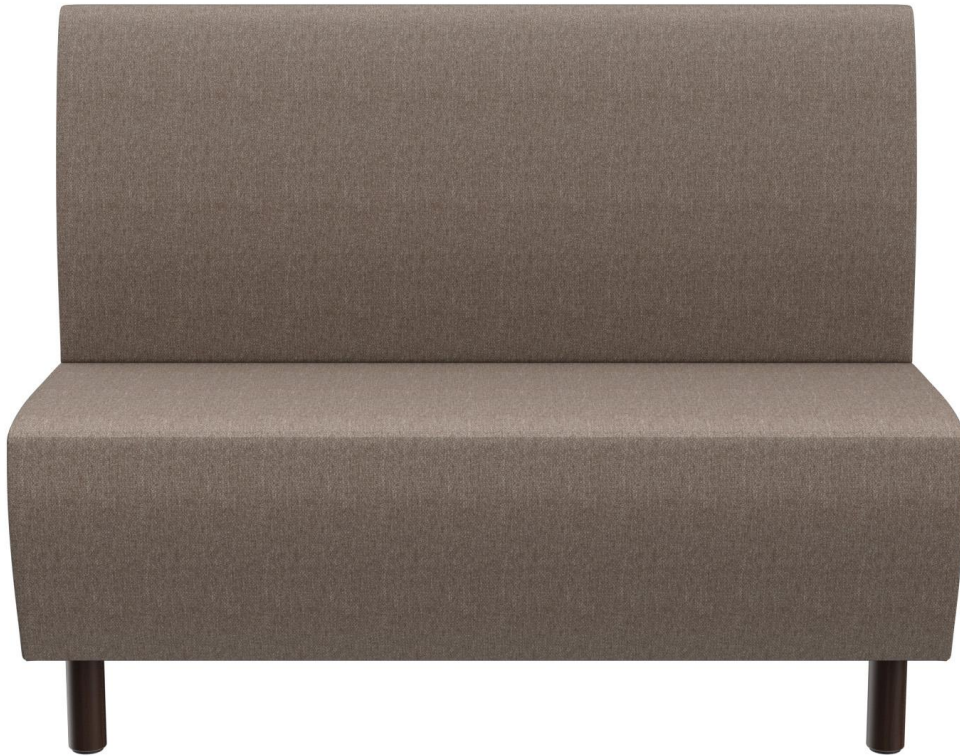

EINZELELEMENT 120 CM **D-LINE**

Vielfältig einsetzbar und platzsparend besteht das und Topseller-Banksystem D-Line aus verschiedenen Eckelementen und jeweiligen Abschlusselementen sowie geraden Hauptelementen in den Längen 60 Zentimeter und 120 Zentimeter. Die Eckelemente sind mit einem Stahlhaken untereinander verkettbar. Das tragende Gerüst des Korpus ist aus formgefrästen Multiplex-Platten gefertigt. Sitz und Rücken sind mit einem hochwertigen Schaum ausgestattet, der ein bequemes Sitzgefühl ermöglicht. Zur Verfügung steht eine große Auswahl an Material- und Farbvarianten sowie Fußvarianten aus gebürstetem Edelstahl in silber, schwarz oder Buchenholz im Farbton Nussbaum gebeizt, welche das modulare Banksystem abrunden. Bei den wand-stehenden Varianten ist der Rücken mit Vlies bezogen. Personalisiere Dein D-Line Banksystem: jetzt auch als elektrifizierte Variante erhältlich. Optisch dezent und dennoch gut zugänglich, mit den integrierten Steckdosen und USB-Anschlüssen können Gäste ganz einfach ihre Handys und Laptops aufladen. Unser Verkaufsteam berät Sie gerne!

581,00 CHF

EINZELELEMENT 120 CM D-LINE

Deine gewählte Variante

Produktdetails

Artikelnummer:	1027PZ
Modell:	D-Line
Produktart:	Einzelement 120 cm
Sitzmaterial:	Stoff Envira
Sitzfarbe:	beige
Bodengleiter:	Kunststoff inklusive
Montagestatus:	nicht montiert
Produziert in Deutschland oder Europa:	ja

Technische Daten

Artikelnummer:	1027PZ
Modell:	D-Line
Produktart:	Einzelement 120 cm
Einsatzbereich:	Indoor
Höhe:	96 cm
Sitzhöhe:	47 cm
Breite:	120 cm
Tiefe:	60 cm
Sitztiefe:	45 cm
Gewicht:	42.8 kg

EINZELEMENT 120 CM D-LINE

EINZELELEMENT 120 CM D-LINE