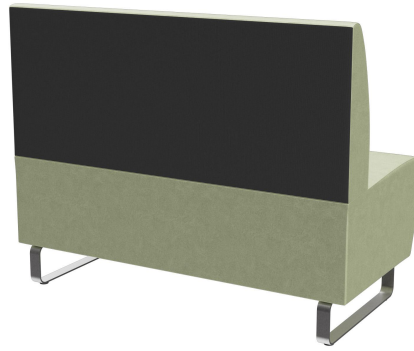

EINZELELEMENT 120 CM D-LINE