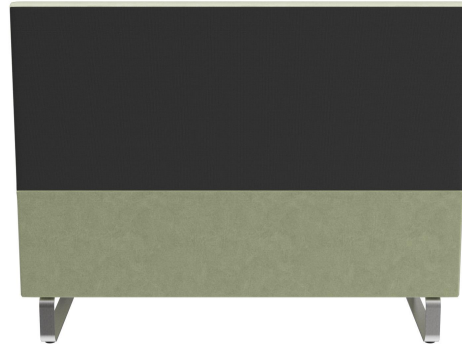

EINZELELEMENT 120 CM D-LINE