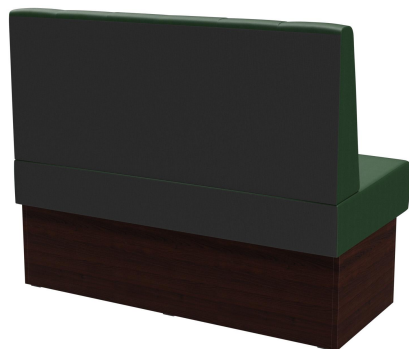

ZWISCHENELEMENT 120CM HESTER