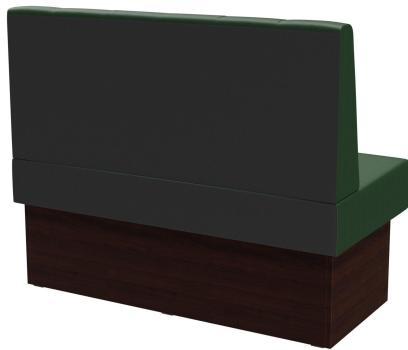

EINZELELEMENT 120 CM HESTER