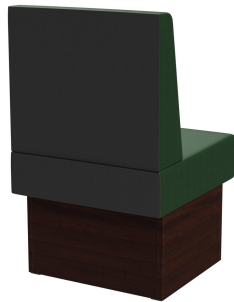

ABSCHLUSSELEMENT RECHTS 60CM ANETT