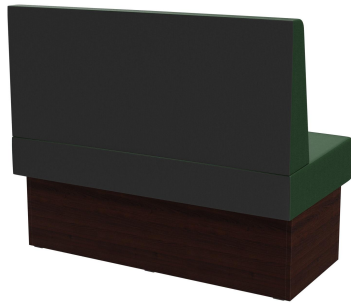

ABSCHLUSSELEMENT RECHTS 120CM ANETT