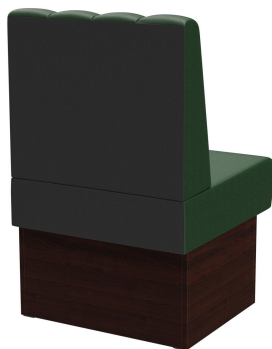

ZWISCHENELEMENT 60 CM FELIPA