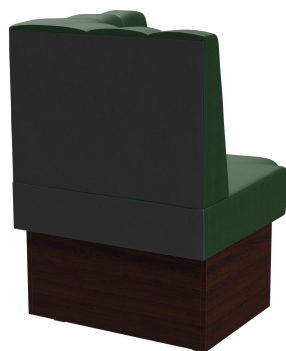

ECKELEMENT RUND FELIPA