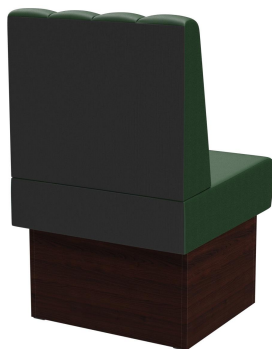

ABSCHLUSSELEMENT RECHTS 60CM FELIPA