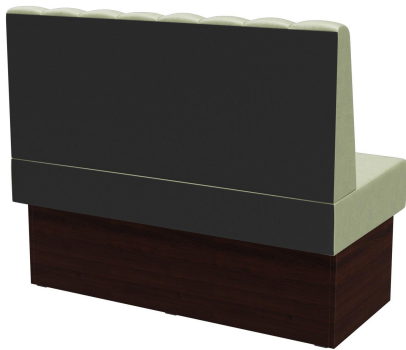

ABSCHLUSSELEMENT RECHTS 120CM FELIPA