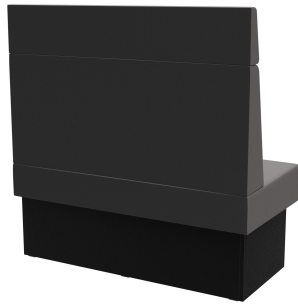

Sondermaße auf Anfrage möglich /  
Special sizes available on request /  
Dimensions spéciales possibles sur  
demande

Vielseitig einsetzbar ist das Banksystem Anett - bestehend aus 60er-Element, 120er-Element und Innenecke (70x70cm). Die Elemente sind leicht verkettbar. Es gibt eine freistehende Ausführung sowie eine Wandvariante mit Spannstoff auf der Rückseite; die Rückenlehne ist hoch oder niedrig verfügbar. Das Gestell ist in Esstisch- und Stehtischhöhe erhältlich und kann mit unterschiedlich farbigen Füßen und Sockelblenden kombiniert werden.

## Deine gewählte Variante

### Produktdetails

Artikelnummer:	1026Y5
Modell:	Anett
Produktart:	Einzelelement 120 cm
Gestellmaterial:	Laminat
Gestellfarbe:	Dekor schwarz
Sitzmaterial:	Stoff Cosy
Sitzfarbe:	anthrazit
Montagestatus:	nicht montiert
Produziert in Deutschland oder Europa:	ja

### Technische Daten

Artikelnummer:	1026Y5
Modell:	Anett
Produktart:	Einzelelement 120 cm
Einsatzbereich:	Indoor
Höhe:	120 cm
Sitzhöhe:	48 cm
Breite:	120 cm
Tiefe:	65 cm
Sitztiefe:	47 cm
Gewicht:	43 kg