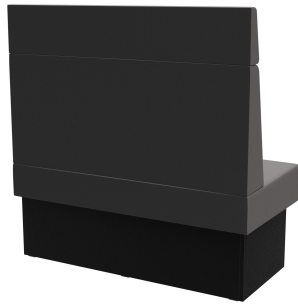

Sondermaße auf Anfrage möglich /
Special sizes available on request /
Dimensions spéciales possibles sur
demande

Vielseitig einsetzbar ist das Banksystem Anett - bestehend aus 60er-Element, 120er-Element und Innenecke (70x70cm). Die Elemente sind leicht verkettbar. Es gibt eine freistehende Ausführung sowie eine Wandvariante mit Spannstoff auf der Rückseite; die Rückenlehne ist hoch oder niedrig verfügbar. Das Gestell ist in Esstisch- und Stehtischhöhe erhältlich und kann mit unterschiedlich farbigen Füßen und Sockelblenden kombiniert werden.

880,00 CHF

EINZELELEMENT 120 CM ANETT

Deine gewählte Variante

Produktdetails

Artikelnummer:	1026Y5
Modell:	Anett
Produktart:	Einzelelement 120 cm
Gestellmaterial:	Laminat
Gestellfarbe:	Dekor schwarz
Sitzmaterial:	Stoff Cosy
Sitzfarbe:	anthrazit
Montagestatus:	nicht montiert
Produziert in Deutschland oder Europa:	ja

Technische Daten

Artikelnummer:	1026Y5
Modell:	Anett
Produktart:	Einzelelement 120 cm
Einsatzbereich:	Indoor
Höhe:	120 cm
Sitzhöhe:	48 cm
Breite:	120 cm
Tiefe:	65 cm
Sitztiefe:	47 cm
Gewicht:	43 kg

EINZELELEMENT 120 CM ANETT