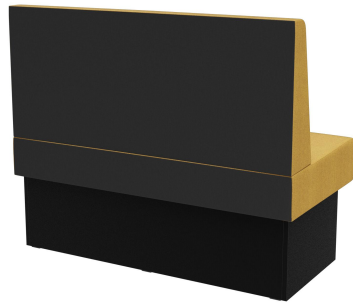

Sondermaße auf Anfrage möglich /
Special sizes available on request /
Dimensions spéciales possibles sur
demande

Vielseitig einsetzbar ist das Banksystem Anett - bestehend aus 60er-Element, 120er-Element und Innenecke (70x70cm). Die Elemente sind leicht verkettbar. Es gibt eine freistehende Ausführung sowie eine Wandvariante mit Spannstoff auf der Rückseite; die Rückenlehne ist hoch oder niedrig verfügbar. Das Gestell ist in Esstisch- und Stehtischhöhe erhältlich und kann mit unterschiedlich farbigen Füßen und Sockelblenden kombiniert werden.

799,00 CHF

EINZELELEMENT 120 CM ANETT

Deine gewählte Variante

Produktdetails

Artikelnummer:	1026Y3
Modell:	Anett
Produktart:	Einzelement 120 cm
Gestellmaterial:	Laminat
Gestellfarbe:	Dekor schwarz
Sitzmaterial:	Stoff Natyra
Sitzfarbe:	gelb
Montagestatus:	nicht montiert
Produziert in Deutschland oder Europa:	ja

Technische Daten

Artikelnummer:	1026Y3
Modell:	Anett
Produktart:	Einzelement 120 cm
Einsatzbereich:	Indoor
Höhe:	98 cm
Sitzhöhe:	48 cm
Breite:	120 cm
Tiefe:	65 cm
Sitztiefe:	47 cm
Gewicht:	40.1 kg

EINZELEMENT 120 CM ANETT

EINZELELEMENT 120 CM ANETT