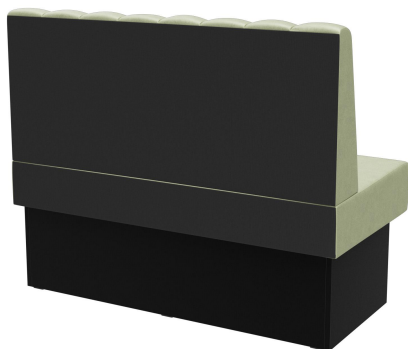

EINZELELEMENT 120 CM FELIPA