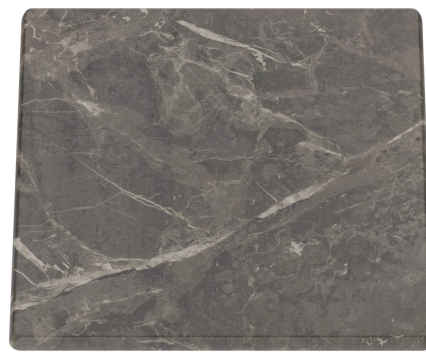

ZUBEHÖR TISCHPLATTE