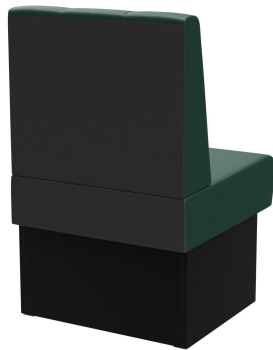

ZWISCHENELEMENT 60 CM HESTER