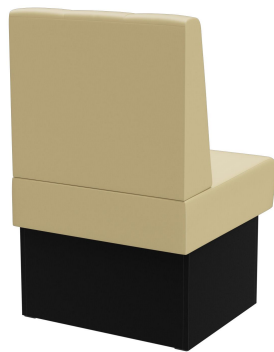

ZWISCHENELEMENT 60 CM HESTER