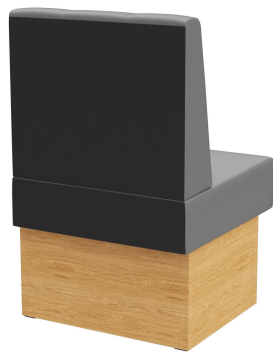

ZWISCHENELEMENT 60 CM HESTER