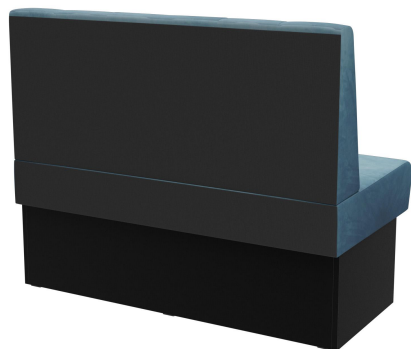

ZWISCHENELEMENT 120CM HESTER