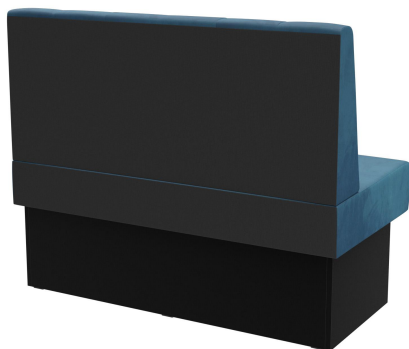

EINZELELEMENT 120 CM **HESTER**

Vielseitig einsetzbar ist das Banksystem Hester - bestehend aus 60er-Element, 120er-Element und Innenecke (70x70cm). Die Elemente sind leicht verkettbar. Es gibt eine freistehende sowie eine Wandvariante mit Spannstoff auf der Rückseite. Das Gestell ist in Esstisch- und Stehtischhöhe erhältlich und kann mit unterschiedlich farbigen Füßen und Sockelblenden kombiniert werden. Hester ist Teil der Stoffkollektion und somit in zahlreichen Farb- und Stoffvariationen erhältlich.

847,00 CHF

EINZELELEMENT 120 CM HESTER

Deine gewählte Variante

Produktdetails

Artikelnummer:	102690
Modell:	Hester
Produktart:	Einzelelement 120 cm
Gestellmaterial:	Laminat
Gestellfarbe:	Dekor schwarz
Sitzmaterial:	Stoff Cosy
Sitzfarbe:	dunkelblau
Montagestatus:	nicht montiert
Produziert in Deutschland oder Europa:	ja

Technische Daten

Artikelnummer:	102690
Modell:	Hester
Produktart:	Einzelelement 120 cm
Einsatzbereich:	Indoor
Höhe:	98 cm
Sitzhöhe:	48 cm
Breite:	120 cm
Tiefe:	65 cm
Sitztiefe:	47 cm
Gewicht:	40.1 kg
GO IN Premium:	ja

EINZELELEMENT 120 CM HESTER

EINZELELEMENT 120 CM HESTER