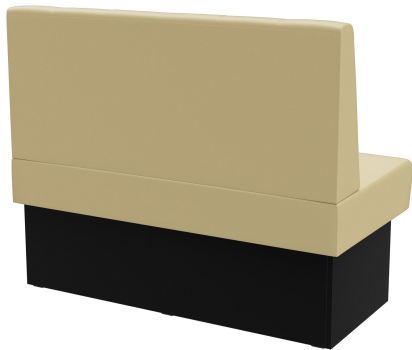

EINZELELEMENT 120 CM HESTER