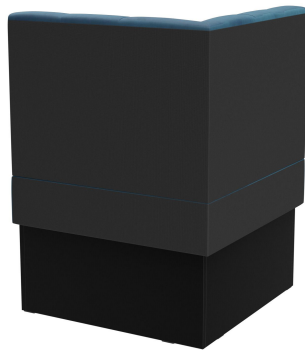

ECKELEMENT HESTER