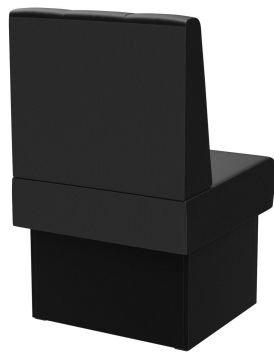

ABSCHLUSSELEMENT RECHTS 60CM HESTER