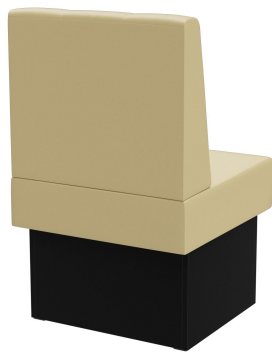

ABSCHLUSSELEMENT RECHTS 60CM HESTER