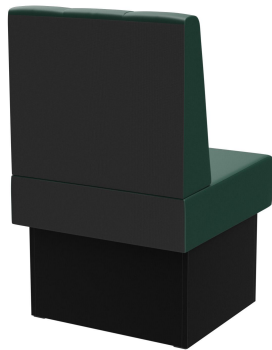

ABSCHLUSSELEMENT RECHTS 60CM HESTER