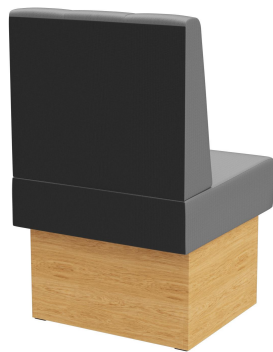

ABSCHLUSSELEMENT RECHTS 60CM HESTER