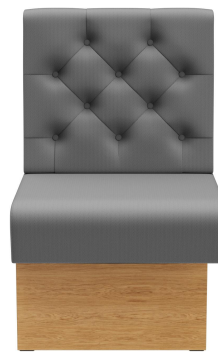

ABSCHLUSSELEMENT RECHTS 60CM HESTER