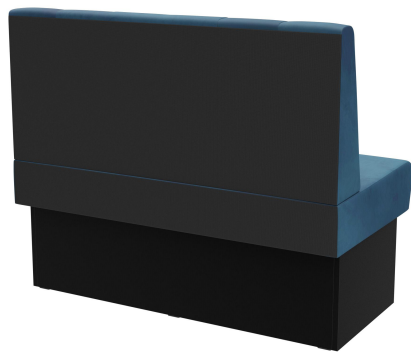

ABSCHLUSSELEMENT RECHTS 120CM HESTER