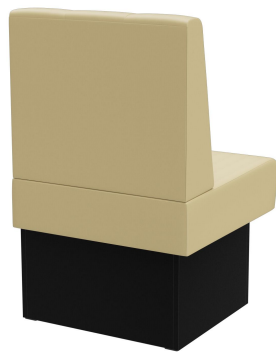

ABSCHLUSSELEMENT LINKS 60CM HESTER