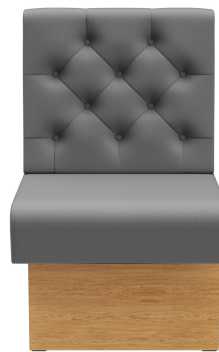

ABSCHLUSSELEMENT LINKS 60CM HESTER