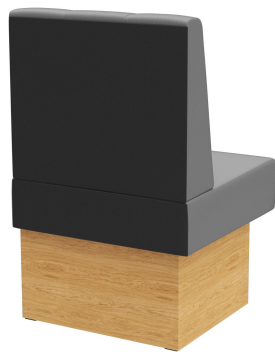

ABSCHLUSSELEMENT LINKS 60CM HESTER