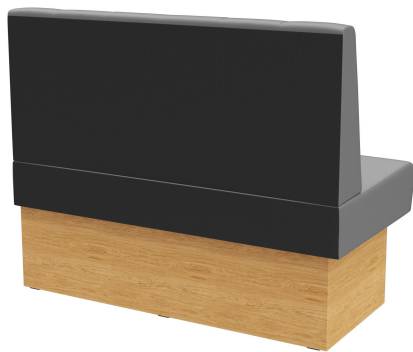

ABSCHLUSSELEMENT LINKS 120CM HESTER