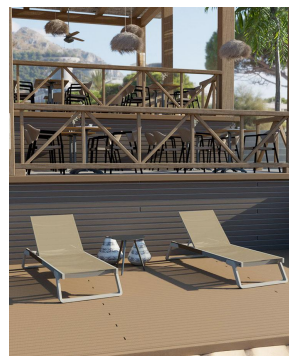

LIEGE SELINA