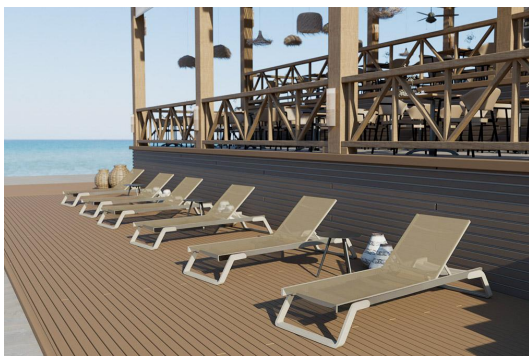

LIEGE SELINA