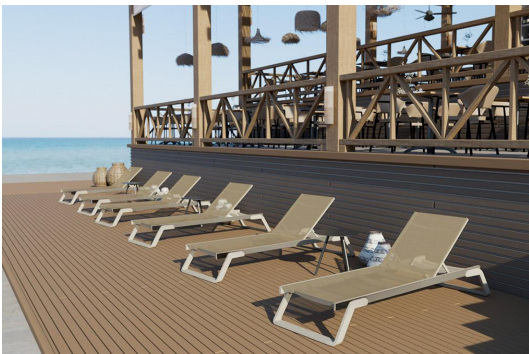

LIEGE SELINA

Die Liege SELINA verbindet stilvolle Leichtigkeit mit professioneller Robustheit und ist damit ideal für den Einsatz in Gastronomie, Hotellerie, Thermen, Spa-Bereichen. Ihr Fußbügel aus glasfaserverstärktem Polypropylen und das pulverbeschichtete Aluminiumgestell sorgen für Stabilität, Langlebigkeit und ein angenehm leichtes Handling im Alltag. Das strapazierfähige Polyester-Meshgewebe ist pflegeleicht, komfortabel und trocknet besonders schnell. Dank Transportrollen lässt sich SELINA flexibel bewegen und schnell neu platzieren. Die stapelbare Ausführung spart zudem Platz und erleichtert Lagerung sowie Reinigung. So überzeugt SELINA nicht nur durch Komfort und moderne Optik, sondern auch durch ein attraktives Preis-Leistungs-Verhältnis für den professionellen Einsatz.

- Spart Aufwand: Leicht, stapelbar und schnell umgestellt
- Outdoor-tauglich: Robust, wetterfest und schnelltrocknend
- Wirtschaftlich: Viel Komfort bei starkem Preis-Leistungs-Verhältnis

249,00 CHF

LIEGE SELINA

Deine gewählte Variante

Produktdetails

Artikelnummer:	1025TV
Modell:	Selina
Produktart:	Liege
Gestellmaterial:	glasfaserverstärktes Polypropylen
Gestellfarbe:	taupe
Sitzmaterial:	technisches Polyestergewebe
Sitzfarbe:	taupe
Montagestatus:	komplett montiert

Technische Daten

Artikelnummer:	1025TV
Modell:	Selina
Produktart:	Liege
Einsatzbereich:	Outdoor
Höhe:	92 cm
Sitzhöhe:	30 cm
Breite:	72 cm
Tiefe:	190 cm
Gewicht:	13.5 kg
Stapelbar:	ja
Stapelmenge:	18

LIEGE SELINA