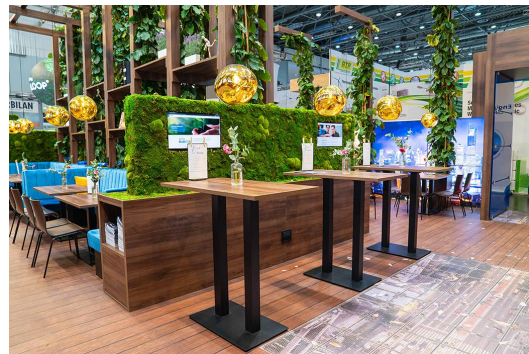

Rund, eckig - hoch, niedrig - groß, klein: Kerst zeichnet sich durch eine große Variantenvielfalt aus. Das Gestell aus pulverbeschichtetem Stahl in Schwarz oder Edelstahl kann mit verschiedenen Tischplatten kombiniert werden und ist mit manuellen Verstellgleitern ausgestattet. Durch die Zusammenstellung von eckigen Füßen mit runden Säulen entstehen interessante Kontraste.

Technische Daten

Artikelnummer:	1025RB
Modell:	Kerst
Produktart:	Stehtisch
Einsatzbereich:	Outdoor
Höhe:	108 cm
Gewicht:	20.4 kg
Nicht geeignet für:	Schwimmbäder
GO IN Premium:	ja

STEHTISCH KERST

STEHTISCH KERST