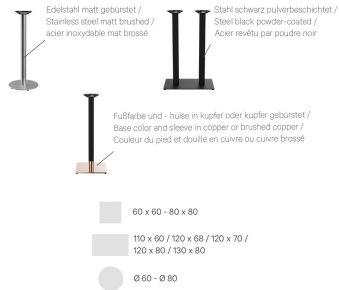

Passt perfekt. | Perfect fit. | Convient parfaitement.