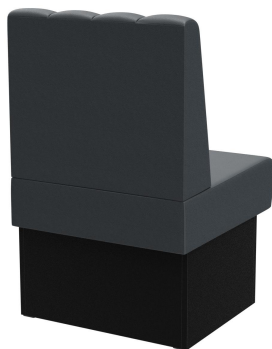

ZWISCHENELEMENT 60 CM FELIPA