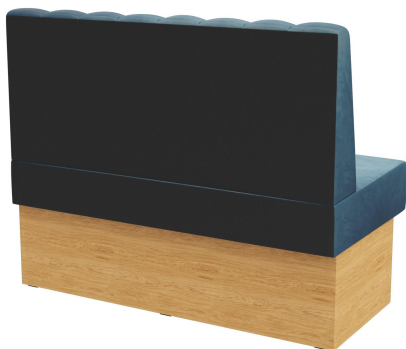

ZWISCHENELEMENT 120CM FELIPA