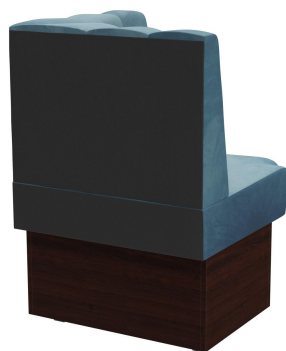

ECKELEMENT RUND FELIPA