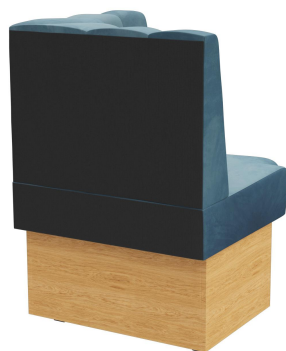

ECKELEMENT RUND FELIPA