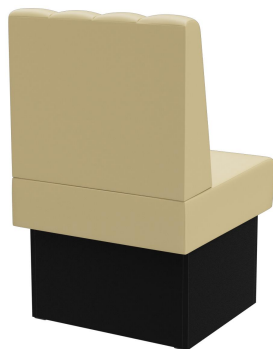

ABSCHLUSSELEMENT RECHTS 60CM **FELIPA**