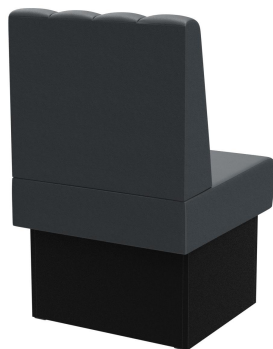

Viele verschiedene Kombinationen möglich /
Many different combinations possible /
De nombreuses combinaisons différentes

Vielseitig einsetzbar ist das Banksystem Felipa - bestehend aus 60er-Element, 120er-Element, Innenecke (70x70cm), abgerundete Ecke sowie Rundelemente. Die Elemente sind leicht verkettbar. Es gibt eine freistehende sowie eine Wandvariante mit Spannstoff auf der Rückseite. Das Gestell ist in Esstisch- und Stehtischhöhe erhältlich und kann mit unterschiedlich farbigen Füßen und Sockelblenden kombiniert werden. Sondergrößen auf Anfrage möglich.

618,00 CHF

ABSCHLUSSELEMENT RECHTS 60CM FELIPA

Deine gewählte Variante

Produktdetails

Artikelnummer:	1025LD
Modell:	Felipa
Produktart:	Abschlusselement rechts 60cm
Gestellmaterial:	Laminat
Gestellfarbe:	Dekor schwarz
Sitzmaterial:	Kunstleder Parotega
Sitzfarbe:	anthrazit
Montagestatus:	nicht montiert
Produziert in Deutschland oder Europa:	ja

Technische Daten

Artikelnummer:	1025LD
Modell:	Felipa
Produktart:	Abschlusselement rechts 60cm
Einsatzbereich:	Indoor
Höhe:	98 cm
Sitzhöhe:	48 cm
Breite:	60 cm
Tiefe:	65 cm
Sitztiefe:	47 cm
Gewicht:	22.2 kg
GO IN Premium:	ja

ABSCHLUSSELEMENT RECHTS 60CM **FELIPA**

ABSCHLUSSELEMENT RECHTS 60CM FELIPA