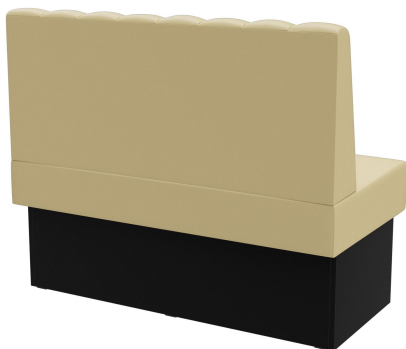

ABSCHLUSSELEMENT RECHTS 120CM FELIPA